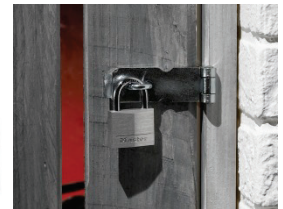

Art.	Grösse Grandeur ↔	Bügel in mm/ anse en mm			☐ Stück pcs
9120/20	20 mm	11	10	3	4
9130/30	30 mm	14	18	5	4
9140/40	40 mm	21	21	6	4
9140HB40-38	40 mm	21	38	6	4
9140HB40-51	40 mm	21	51	6	4
9150/50	50 mm	25	25	7	4
9150HB50-64	50 mm	25	64	7	4
VHS 619 rot	38 mm	26	28	6.5	10